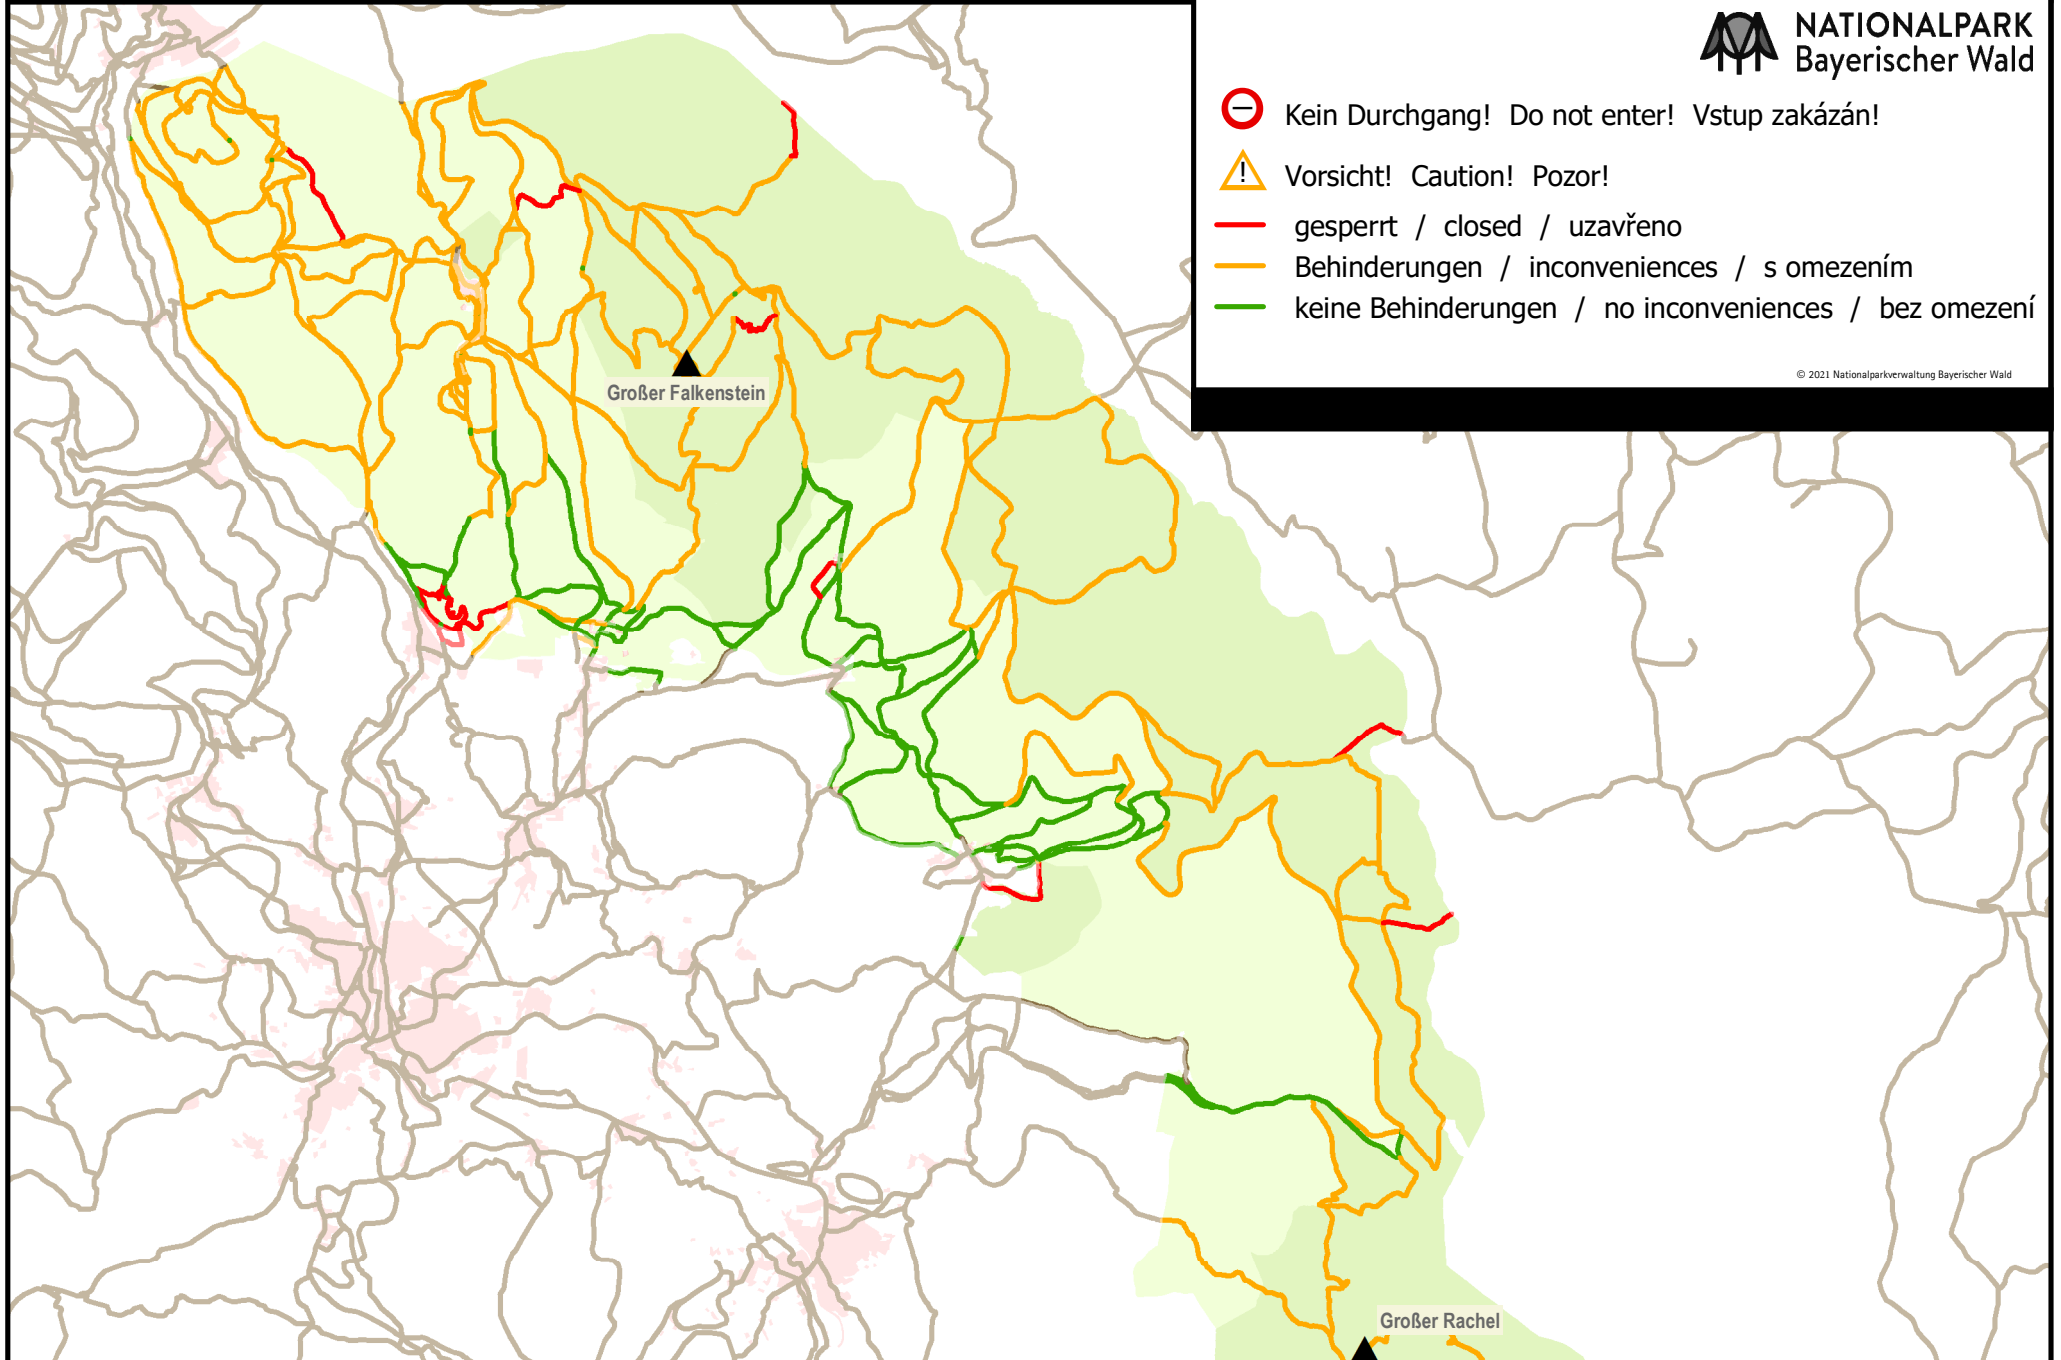

Aktueller Wegezustand Landkreis REG / current state of trails / aktuální stav turistických cest

- Kein Durchgang! Do not enter! Vstup zakázán!
- Vorsicht! Caution! Pozor!
- gesperrt / closed / uzavřeno
- Behinderungen / inconveniences / s omezení
- keine Behinderungen / no inconveniences / bez omezení