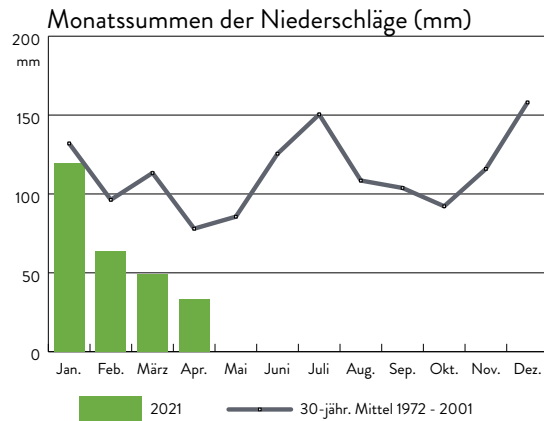

## WETTERSTATION WALDHÄUSER (945M Ü. NN) Monatsrückblick April 2021

### Monatswerte

### Ausgewählte Klimadaten

Wert	April 2021	Mittel 1972-2001	Extreme 1972-2021
Durchschnittstemperatur (°C)	3,5	4,4	1,5 / 11,4
Maximum der Tagestemperatur (°C)	18,6	18,2	27,2
Minimum der Tagestemperatur (°C)	-6,9	-5,0	-9,3
Min. der Tagestemperatur 5 cm ü. Boden (°C)	-8,0	-7,9	-13,1
Anzahl Frosttage: $T_{min} < 0^{\circ}\text{C}$	17	12,4	0 / 22
Anzahl Eistage: $T_{max} < 0^{\circ}\text{C}$	2	1,3	0 / 6
Anzahl Sommertage: $T_{max} > 25^{\circ}\text{C}$	0	0	2
Niederschlagssumme (mm)	33,3	78,0	11,5 / 153,8
max. Tagessumme des Niederschlags (mm)	9,1	21,2	3,4 / 49,0
Anzahl Tage mit Niederschlägen $> 0,1\text{mm}$	14	16,4	5 / 26
Summe des gefallenen Neuschnees (cm)	36	27,7	0 / 123
Maximale Schneehöhe (cm)	17	41,1	0 / 136
Anzahl Tage mit einer Schneedecke $> 0\text{cm}$	8	13,4	0 / 29
Maximale Windspitze (m/s)	15,7	16,3	21,1
Sonnenscheindauer (Std.)	175,3	137,4	78,7 / 287,9