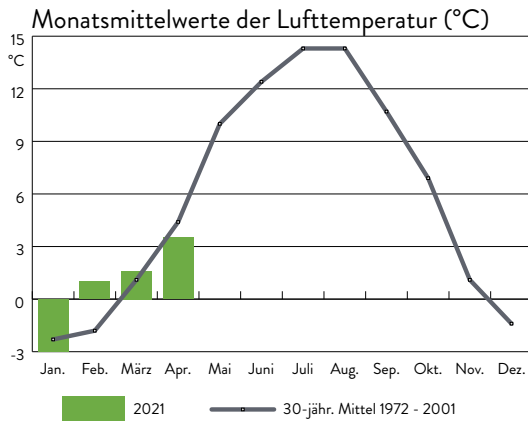

## WETTERSTATION WALDHÄUSER (945M Ü. NN) Monatsrückblick April 2021

### Ausgewählte Klimadaten

Wert	April 2021	Mittel 1972-2001	Extreme 1972-2021
Durchschnittstemperatur (°C)	3,5	4,4	1,5 / 11,4
Maximum der Tagestemperatur (°C)	18,6	18,2	27,2
Minimum der Tagestemperatur (°C)	-6,9	-5,0	-9,3
Min. der Tagestemperatur 5 cm ü. Boden (°C)	-8,0	-7,9	-13,1
Anzahl Frosttage: $T_{min} < 0^{\circ}\text{C}$	17	12,4	0 / 22
Anzahl Eistage: $T_{max} < 0^{\circ}\text{C}$	2	1,3	0 / 6
Anzahl Sommertage: $T_{max} > 25^{\circ}\text{C}$	0	0	2
Niederschlagssumme (mm)	33,3	78,0	11,5 / 153,8
max. Tagessumme des Niederschlags (mm)	9,1	21,2	3,4 / 49,0
Anzahl Tage mit Niederschlägen $> 0,1\text{mm}$	14	16,4	5 / 26
Summe des gefallenen Neuschnees (cm)	36	27,7	0 / 123
Maximale Schneehöhe (cm)	17	41,1	0 / 136
Anzahl Tage mit einer Schneedecke $> 0\text{cm}$	8	13,4	0 / 29
Maximale Windspitze (m/s)	15,7	16,3	21,1
Sonnenscheindauer (Std.)	175,3	137,4	78,7 / 287,9